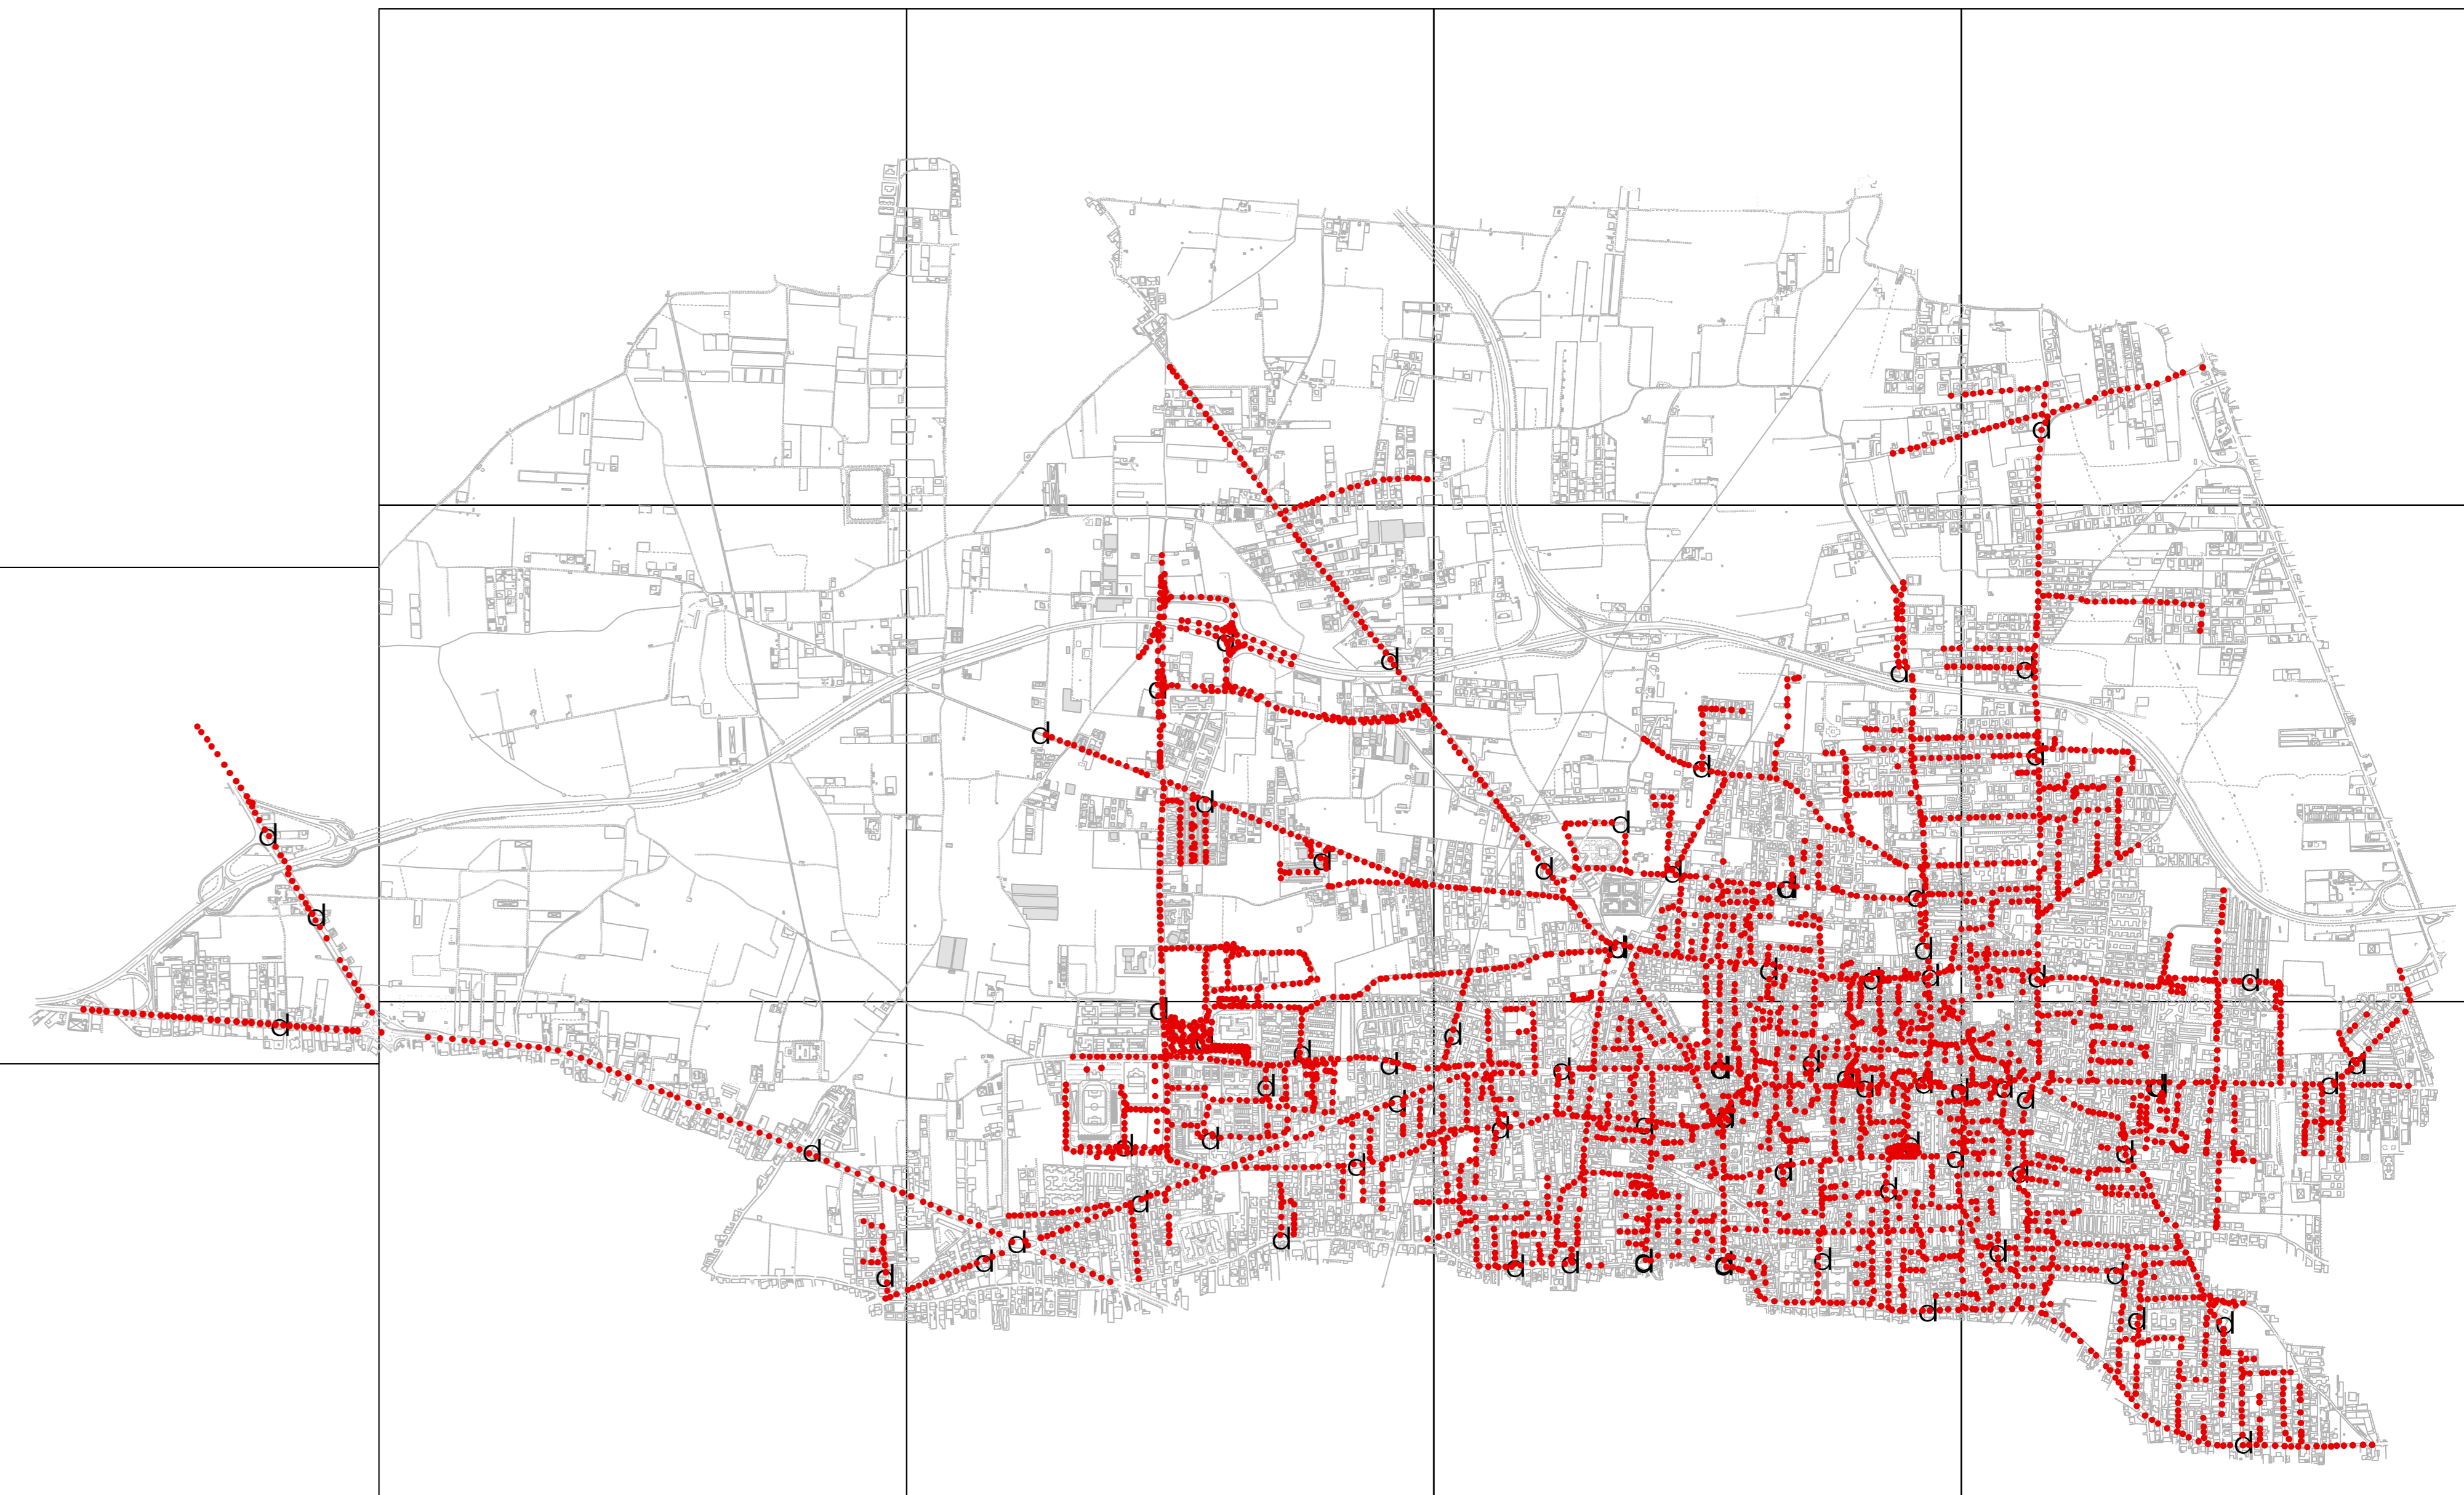

Pubblica Illuminazione - Giugliano In Campania -

Legenda

- Palo
- d Quadro

**Comune di
GIUGLIANO IN CAMPANIA**
Provincia di Napoli

COMMITTENTE:

COMUNE DI GIUGLIANO IN CAMPANIA (NA)

ELABORATO:

RILIEVO PUNTI LUCE SULL'INTERO TERRITORIO

TAV. N.

32

TIMBRO:

IL TECNICO:

Ing. Aldo CAMPASSI
Piazza S. Ciro, 17
80055 Portici (NA)

DATA:

AGG.:

SCALA: **1:2000**