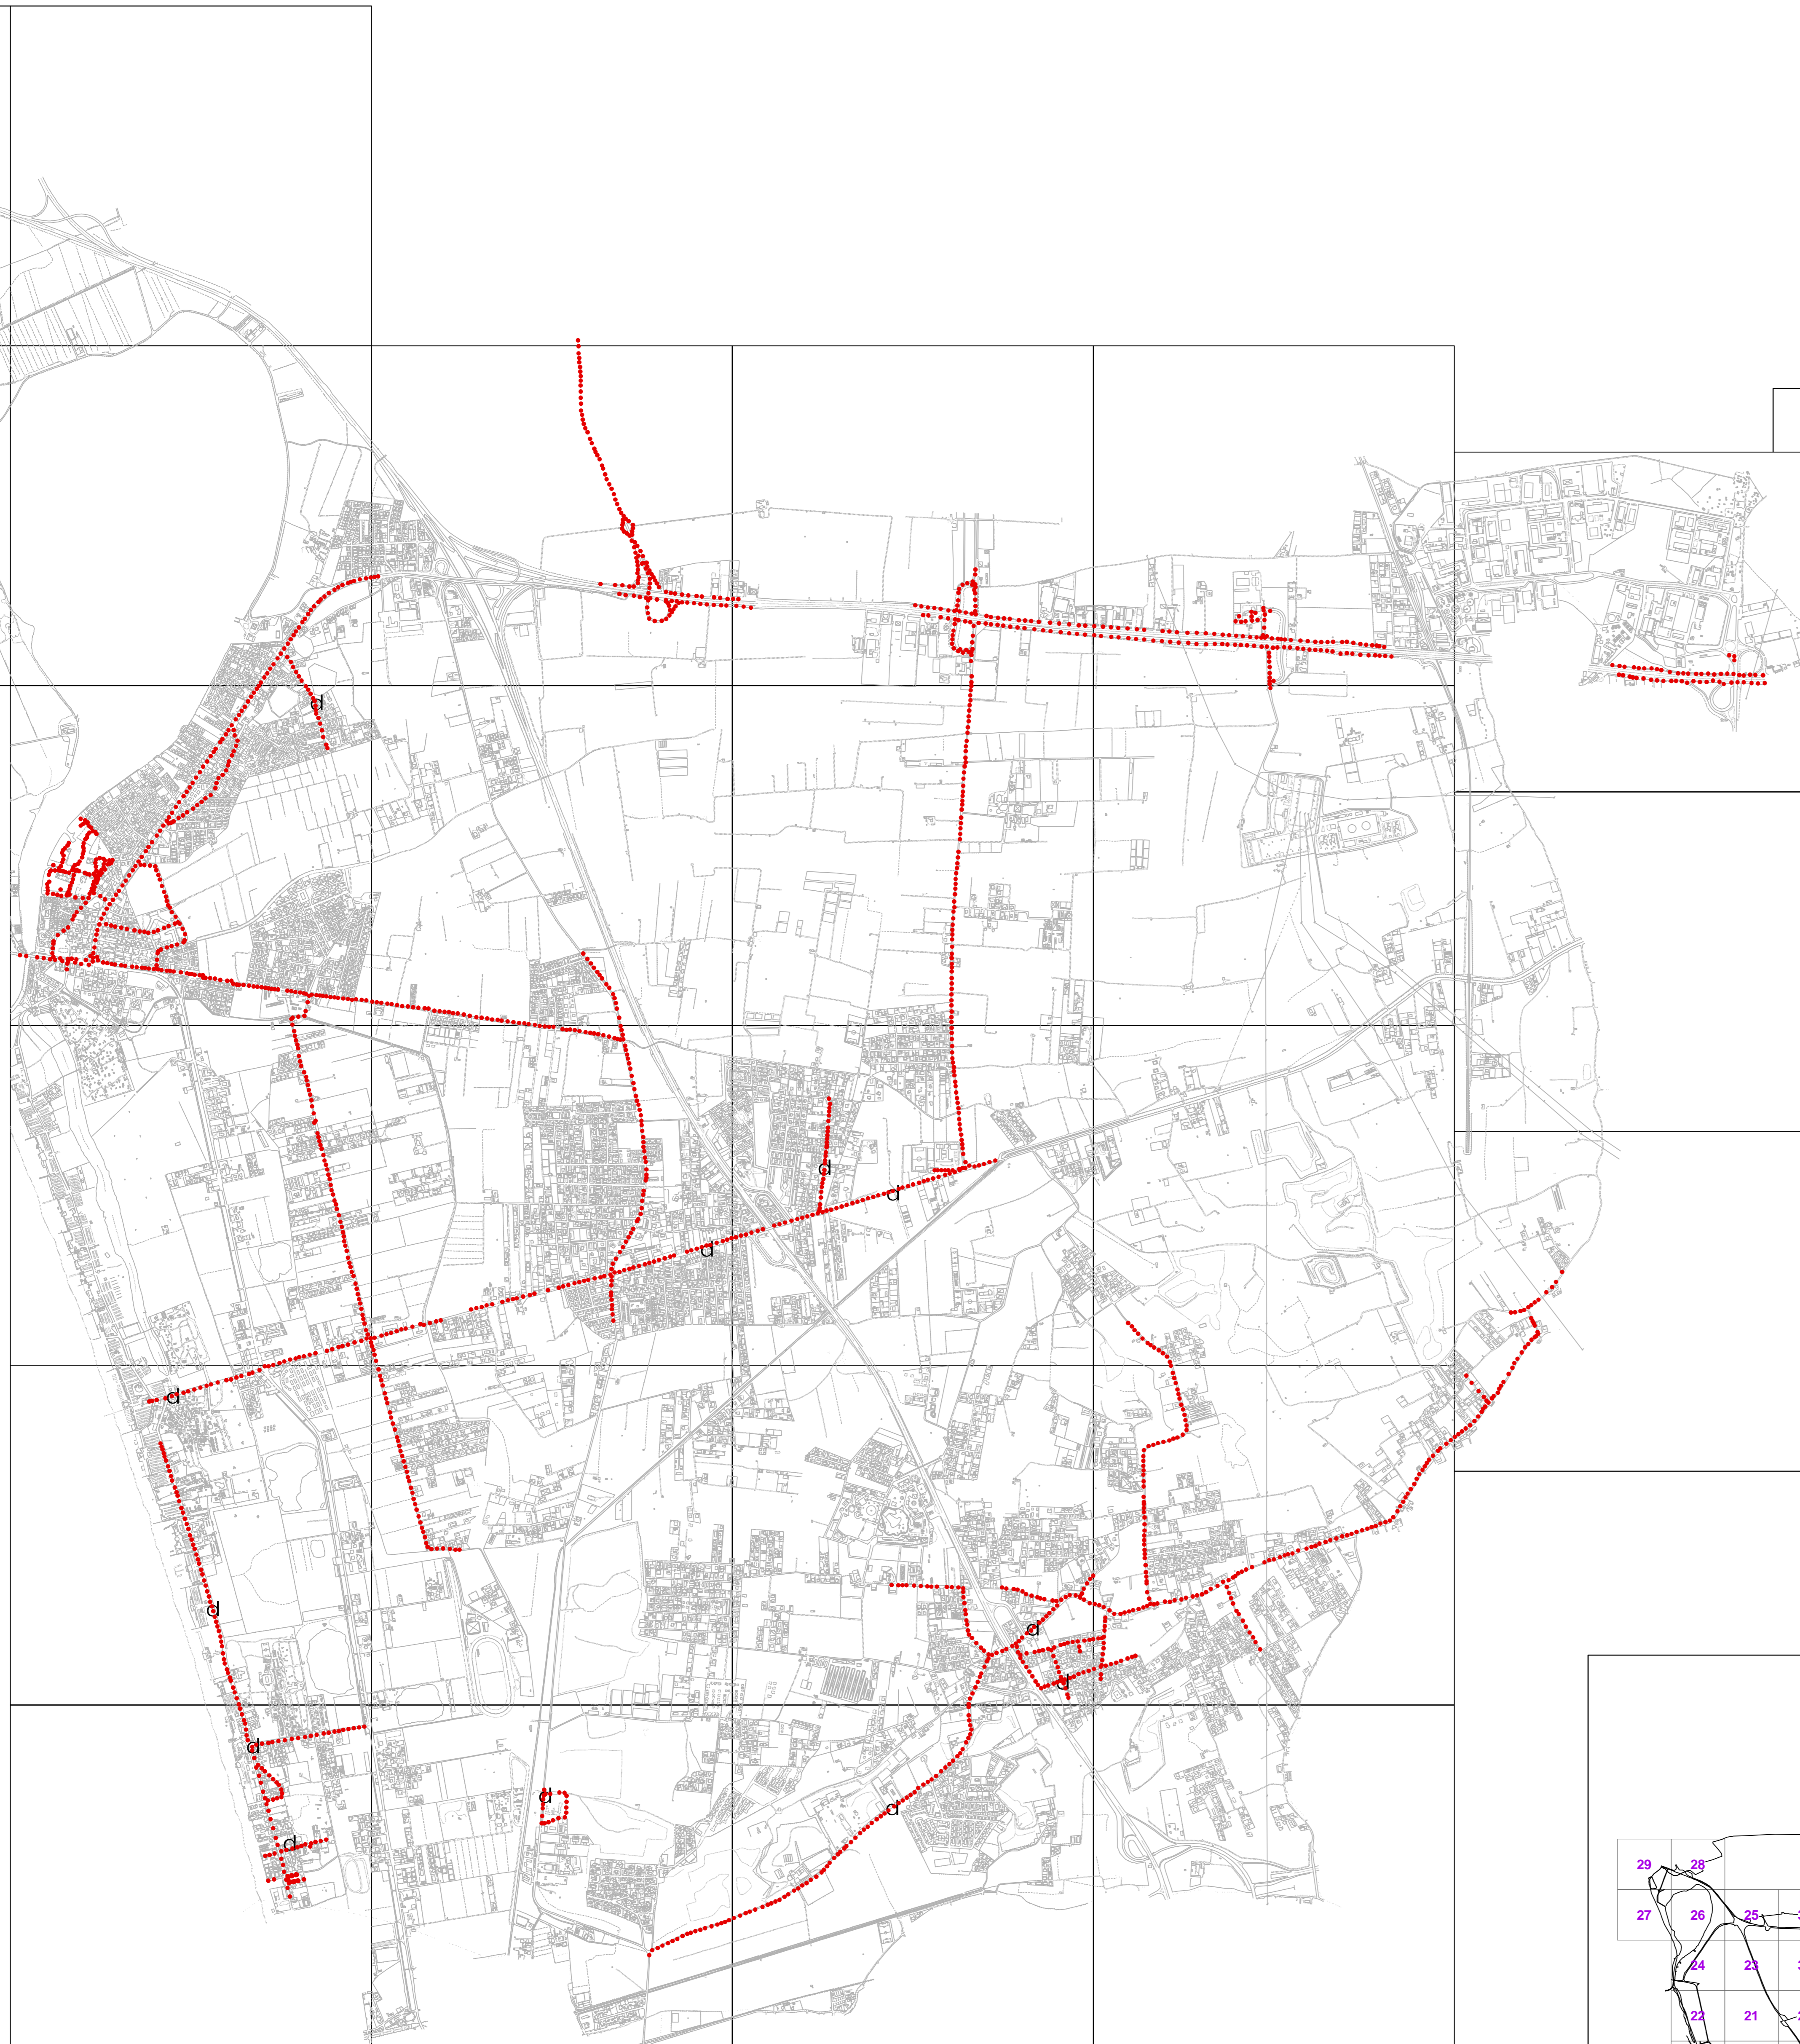

Pubblica Illuminazione - Giugliano In Campania -

Legenda

- Palo
- d Quadro

**Comune di
GIUGLIANO IN CAMPANIA**
Provincia di Napoli

COMMITTENTE:

COMUNE DI GIUGLIANO IN CAMPANIA (NA)

ELABORATO:

RILIEVO PUNTI LUCE SULL'INTERO TERRITORIO

TAV. N.

32

TIMBRO:

IL TECNICO:

Ing. Aldo CAMPASSI
Piazza S. Ciro, 17
80055 Portici (NA)

DATA:

AGG.:

SCALA: **1:2000**