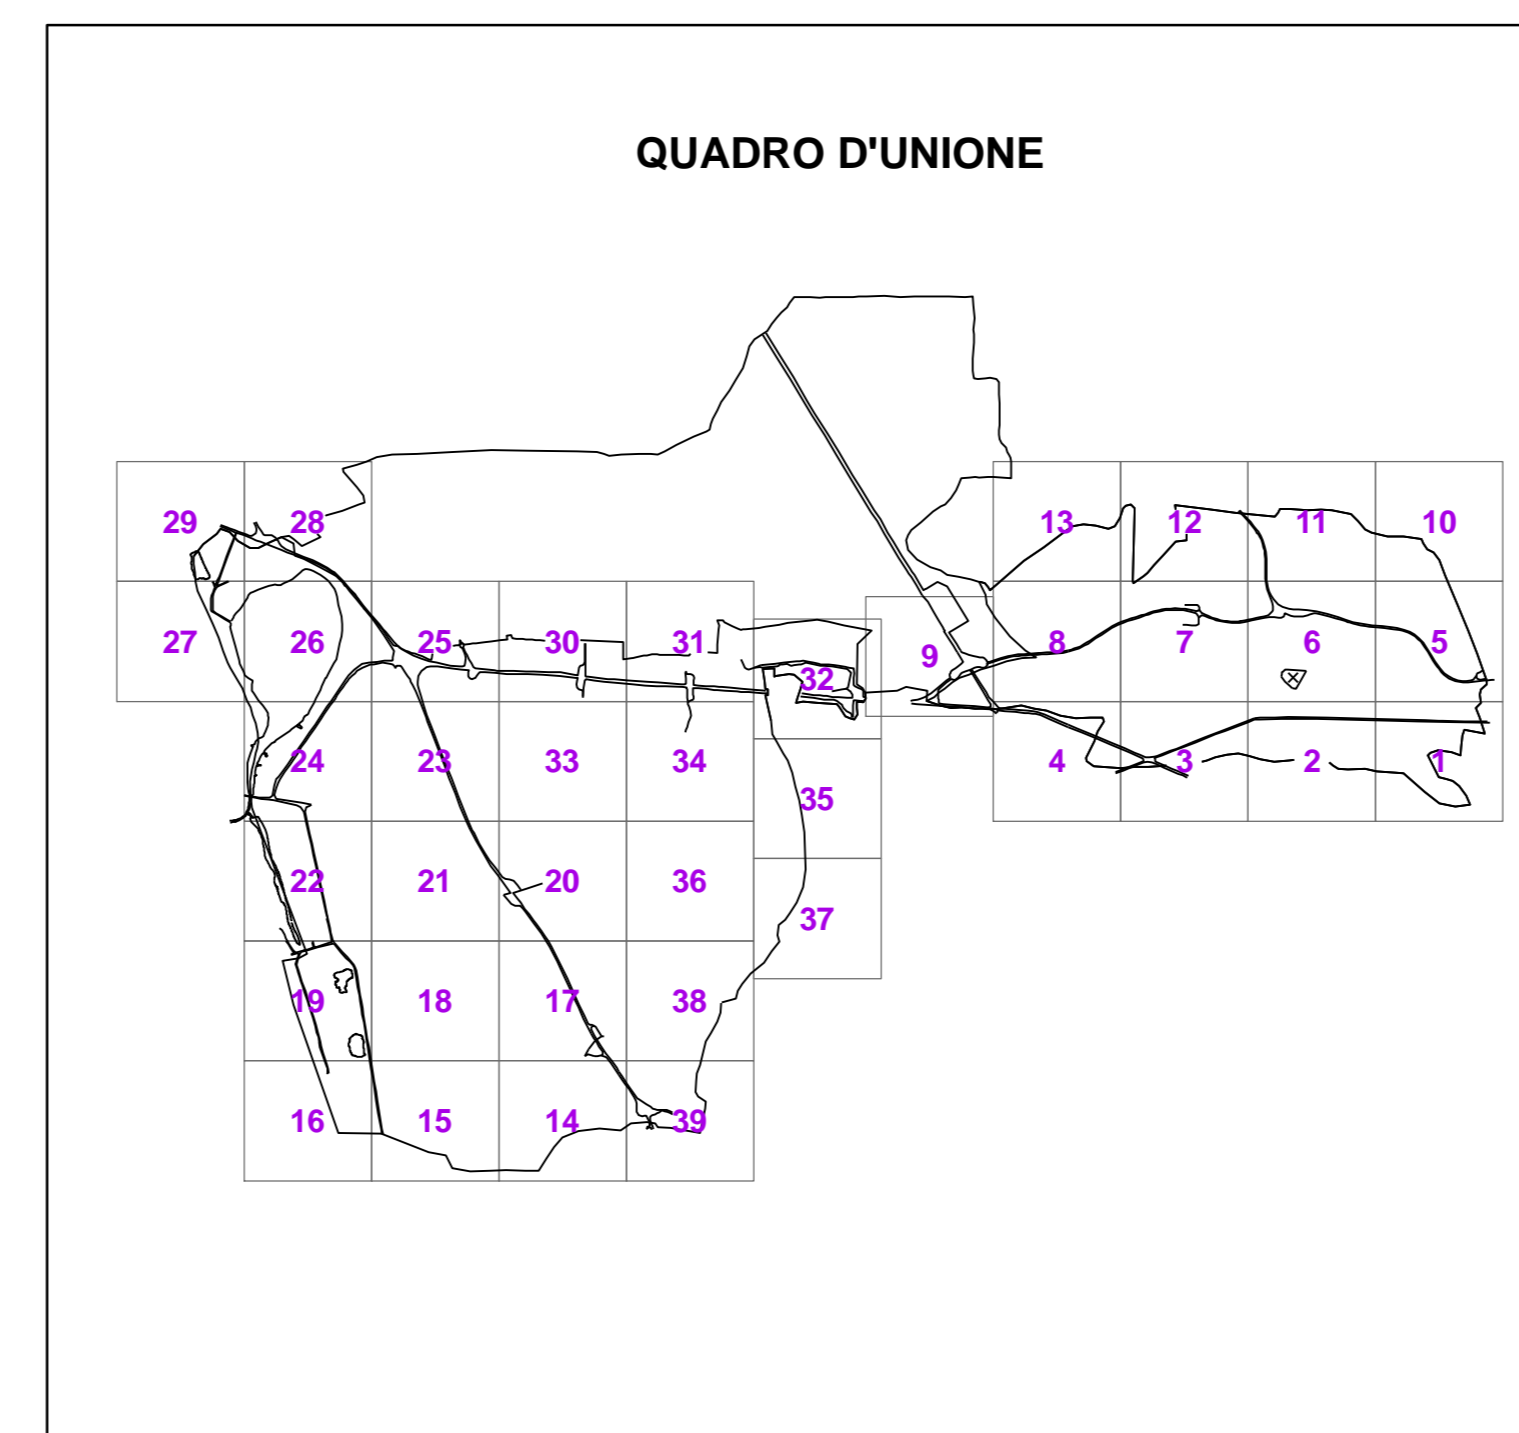

Pubblica Illuminazione - Giugliano In Campania -

Legenda

- Palo
- d Quadro

**Comune di
GIUGLIANO IN CAMPANIA**
Provincia di Napoli

COMMITTENTE:

COMUNE DI GIUGLIANO IN CAMPANIA (NA)

ELABORATO:

RILIEVO PUNTI LUCE SULL'INTERO TERRITORIO

TAV. N.

32

TIMBRO:

IL TECNICO:

Ing. Aldo CAMPASSI
Piazza S. Ciro, 17
80055 Portici (NA)

DATA:

AGG.:

SCALA: **1:2000**