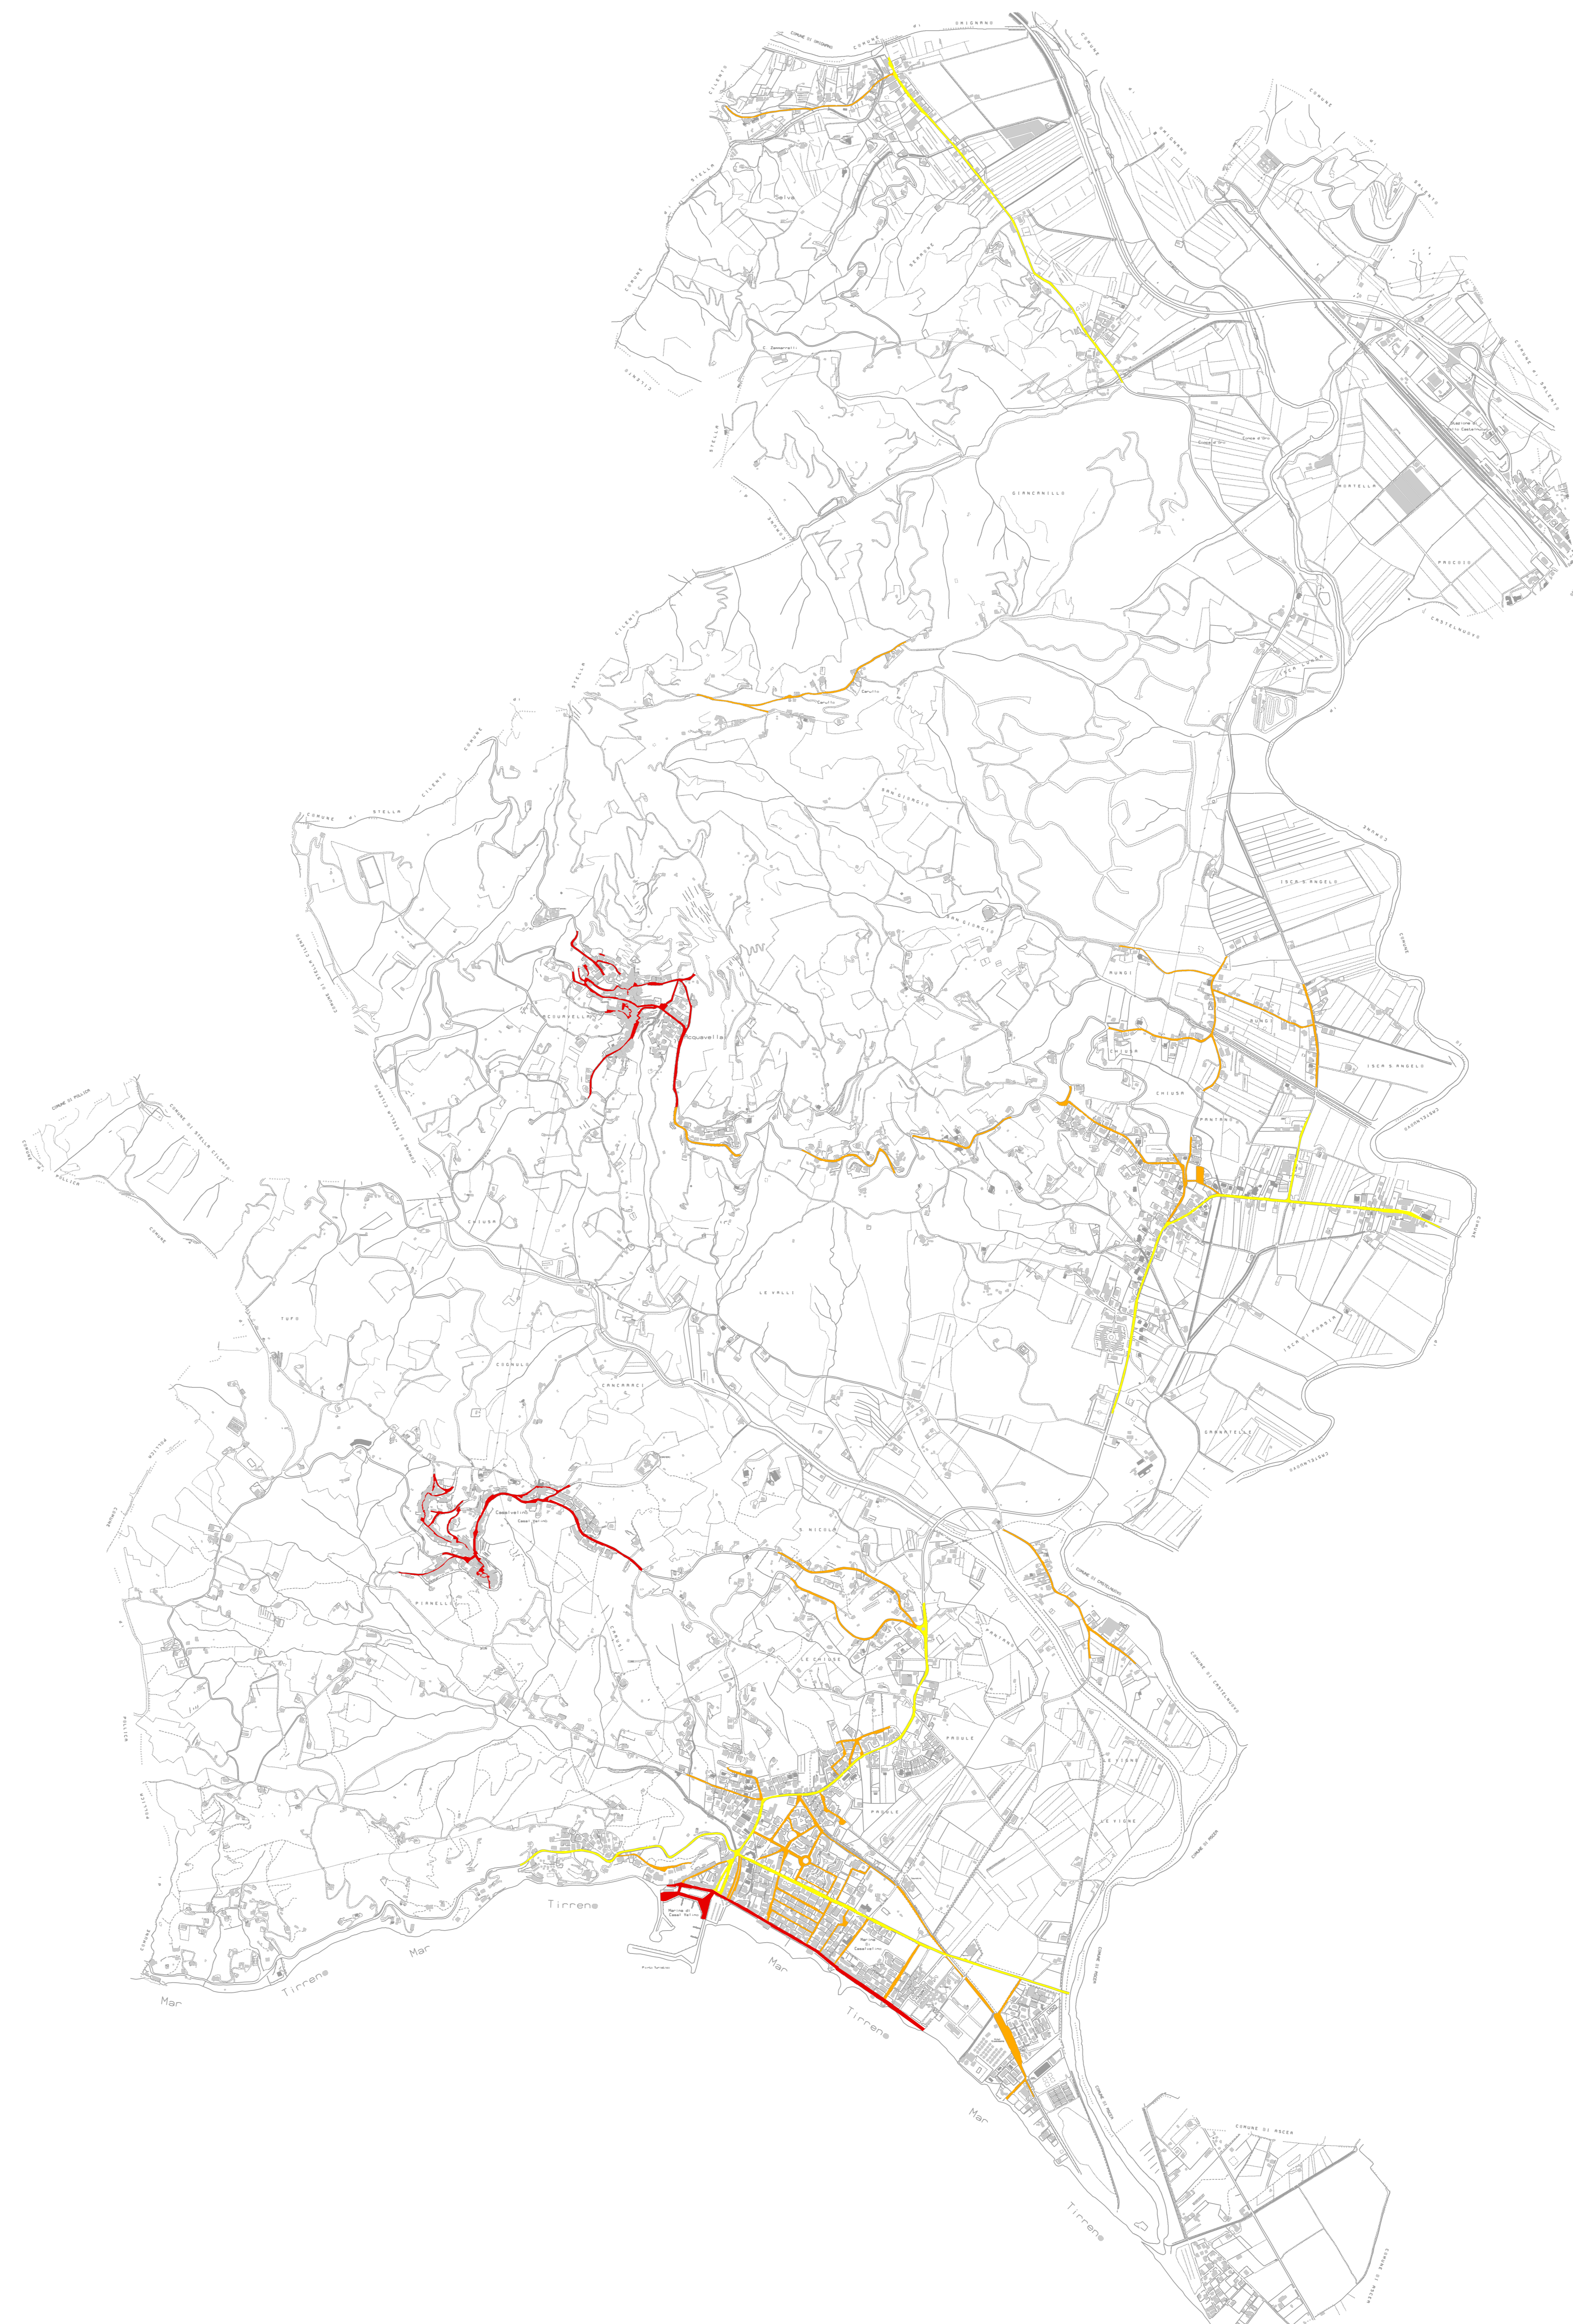

Legenda

- CAT.Me4a
- CAT. Me3a
- CAT.Ce4
- Polygon
- Polyline

COMUNE DI CASAL VELINO
Provincia di Salerno

OGGETTO DELL'APPALTO
ESECUZIONE DELLE OPERE RELATIVE A:
Adeguamento impianto pubblica illuminazione con la
sostituzione delle vecchie lampade con nuove ad alto rendimento

TAVOLA
Piano Regolatore Illuminotecnico Comunale

I PROGETTISTI
Per. Ind. Antonio ELIANO
Per. Ind. Renato GUIDA