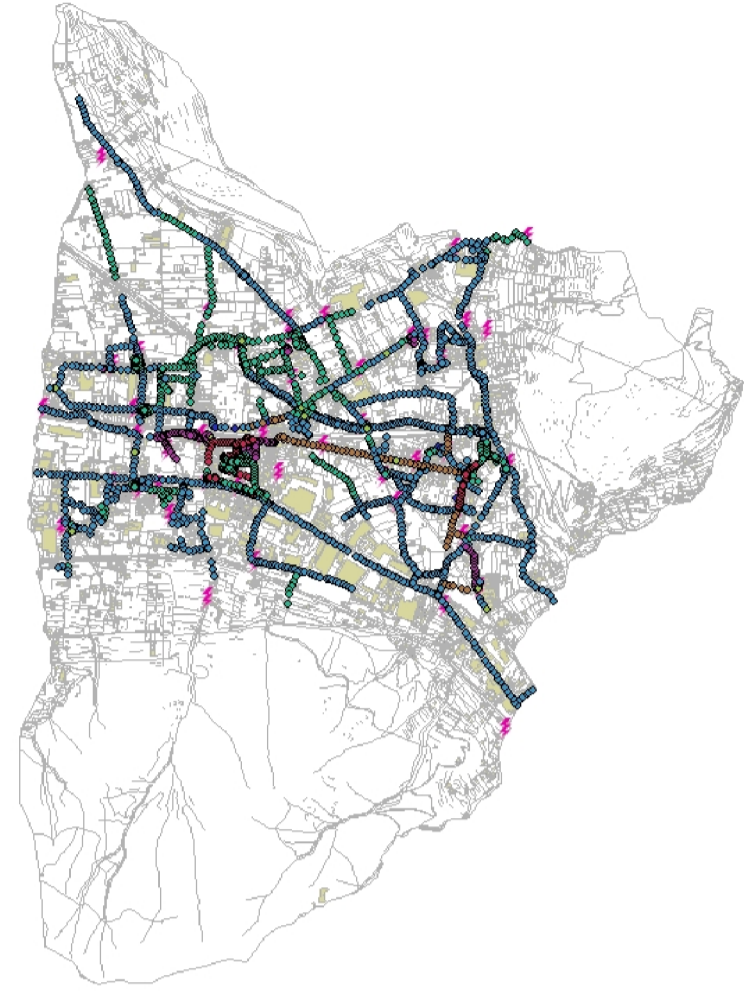

COMUNE DI NOCERA SUPERIORE

PROVINCIA DI SALERNO

RILIEVO DELLO STATO DI FATTO
PUBBLICA ILLUMINAZIONE TERRITORIO COMUNALE

Per. Ing. Antonio ELIANO
Studio ELIANO
Impianti Sicurezza Formazione

Legend

⚡ Q4 Via Don Bosco

Palo

● Faro

● Stradale

✳ Artistico

Linea

--- Interrata

--- Grafostradale

Polyline

— Polyline

■ Polygon